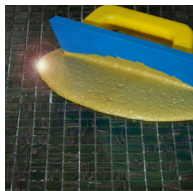

- **DISPONIBLE EN 4 COLORES METALIZADOS**, uno con efecto fluorescente
- Adecuado para aplicaciones en piscinas