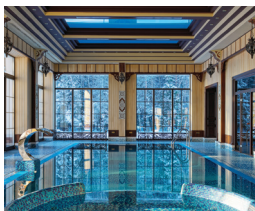

**LE MIGLIORI
PRESTAZIONI
DEL SETTORE**

**LE MIGLIORI SOLUZIONI
COMPLETE PER:**

Piscine

Fontane

Esterno

Interno

Residenziali, commerciali, parete e pavimento

L'INNOVAZIONE CHE INCONTRA LE TUE ESIGENZE DI PROGETTO: TUTTA LA QUALITÀ SPECTRALOCK® IN UN MINIKIT