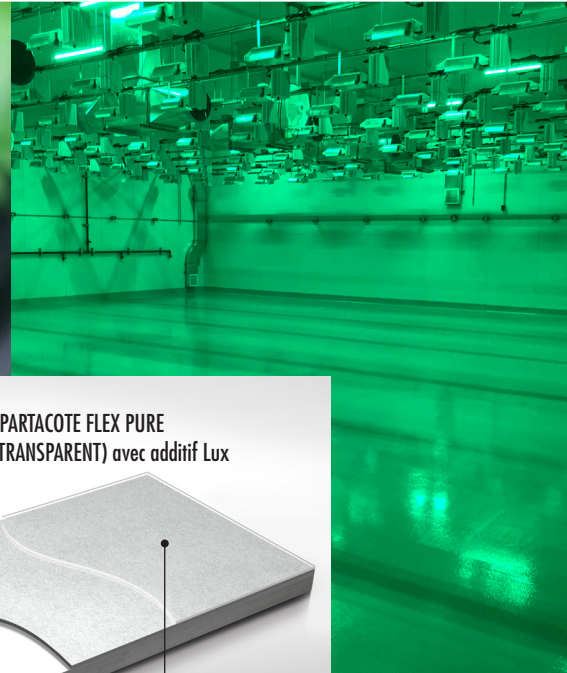

CARACTÉRISTIQUES	AVANTAGES	VALEUR
Système SPARTACOTE^{MC} HIGH YIELD avec additif Lux en Instance de Brevet	Réflexion lumineuse accrue	Réduction des coûts énergétiques, rendement supérieur de la plante, admissible aux programmes d'économie d'énergie des États et du gouvernement fédéral
Sans couture	Réduction du risque d'accumulation de bactéries, de moisissures et de champignons, plus facile à nettoyer; plus hygiénique	Moins de risques de dommages aux cultures, coûts de maintenance réduits, conforme aux directives FDA/USDA
Couche de finition antimicrobienne Clinical Plus	Arrête la croissance des bactéries dans le revêtement	Moins de risque d'endommager les cultures
Résistance chimique élevée	Capable de résister aux produits chimiques du lavage et des engrais	Durée de vie plus longue du sol, protège votre investissement de revêtement de sol
Retour rapide à une utilisation normale des lieux	Retour rapide à une utilisation normale des lieux	Minimise les temps d'arrêt et les interruptions
Poses horizontales et verticales	Polyvalence de pose, réflectivité de toute la pièce	Réduction des coûts énergétiques, rendement supérieur de la plante, maximise les économies d'énergie
Compatible avec les barrières d'humidité LATICRETE	Protection contre la vapeur d'eau	Protège votre investissement de revêtement de sol
Compatible avec l'additif de traction SPARTACOTE	Améliore la traction et les propriétés antidérapantes	Favorise un environnement de travail plus sécuritaire