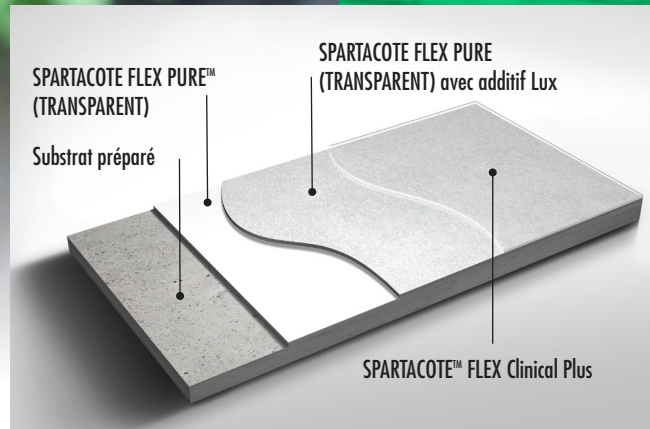

CARACTÉRISTIQUES	AVANTAGES	VALEUR
Système SPARTACOTE^{MC} HIGH YIELD avec additif Lux en Instance de Brevet	Réflexion lumineuse accrue	Réduction des coûts énergétiques, rendement supérieur de la plante, admissible aux programmes d'économie d'énergie des États et du gouvernement fédéral
Sans couture	Réduction du risque d'accumulation de bactéries, de moisissures et de champignons, plus facile à nettoyer; plus hygiénique	Moins de risques de dommages aux cultures, coûts de maintenance réduits, conforme aux directives FDA/USDA
Couche de finition antimicrobienne Clinical Plus	Arrête la croissance des bactéries dans le revêtement	Moins de risque d'endommager les cultures
Résistance chimique élevée	Capable de résister aux produits chimiques du lavage et des engrais	Durée de vie plus longue du sol, protège votre investissement de revêtement de sol
Retour rapide à une utilisation normale des lieux	Retour rapide à une utilisation normale des lieux	Minimise les temps d'arrêt et les interruptions
Poses horizontales et verticales	Polyvalence de pose, réflectivité de toute la pièce	Réduction des coûts énergétiques, rendement supérieur de la plante, maximise les économies d'énergie
Compatible avec les barrières d'humidité LATICRETE	Protection contre la vapeur d'eau	Protège votre investissement de revêtement de sol
Compatible avec l'additif de traction SPARTACOTE	Améliore la traction et les propriétés antidérapantes	Favorise un environnement de travail plus sécuritaire